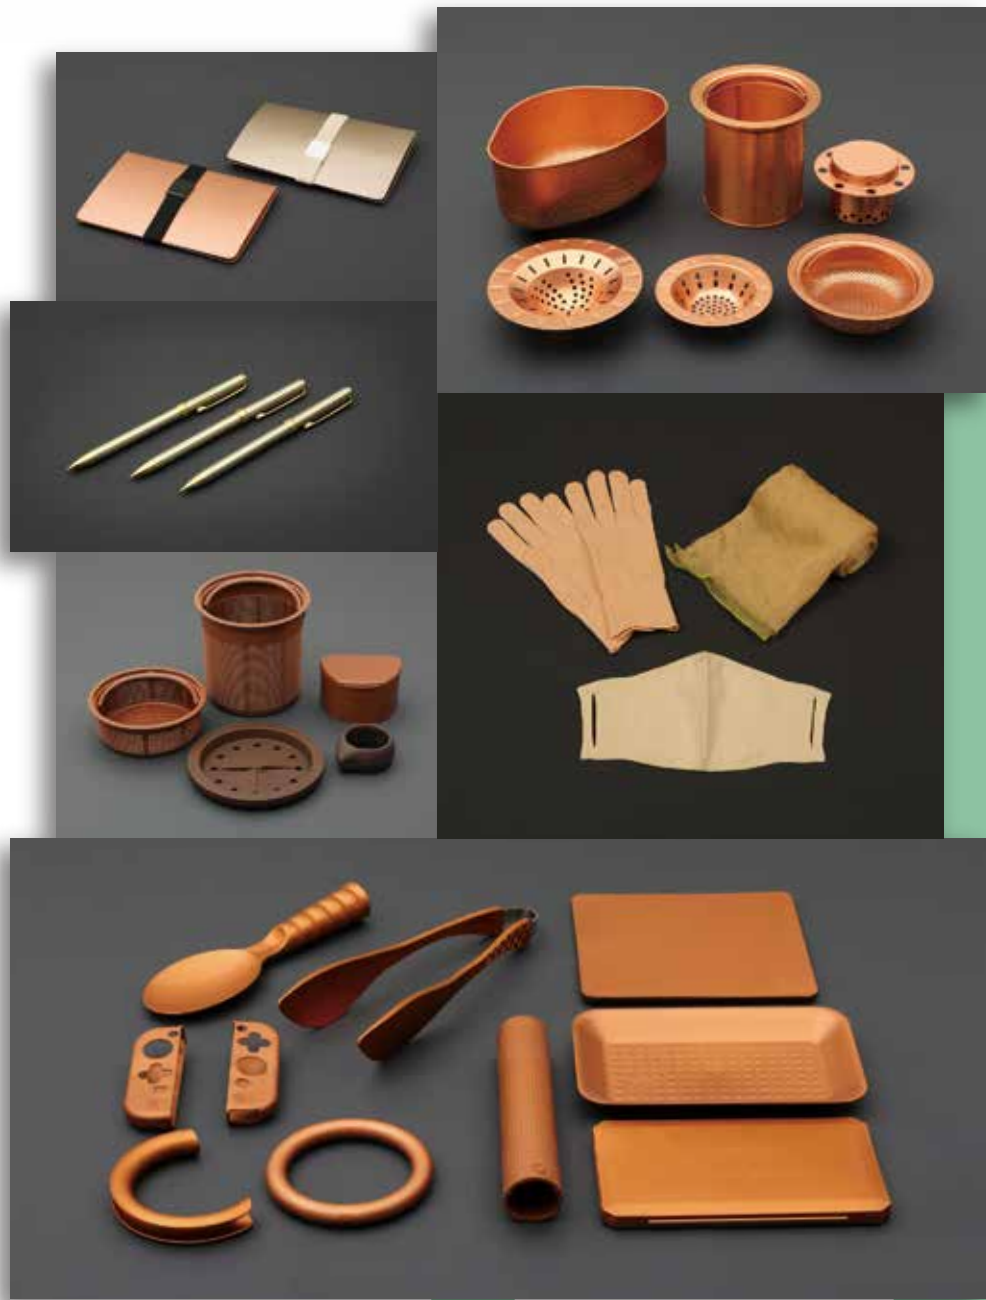

銅

COPPER & BRASS

CUSTOMマークを追ってー銅の超抗菌性で輝く2つの星
自動車の電動化により需要が急増ー駆動モーター用平角銅巻線
銅の熱伝導性を引き出し「つぎの快適をつくる」
銅像は街の顔ーキャプテン翼ワールド

2021

令和3年5月31日発行

No. 191

一般社団法人

日本銅センター